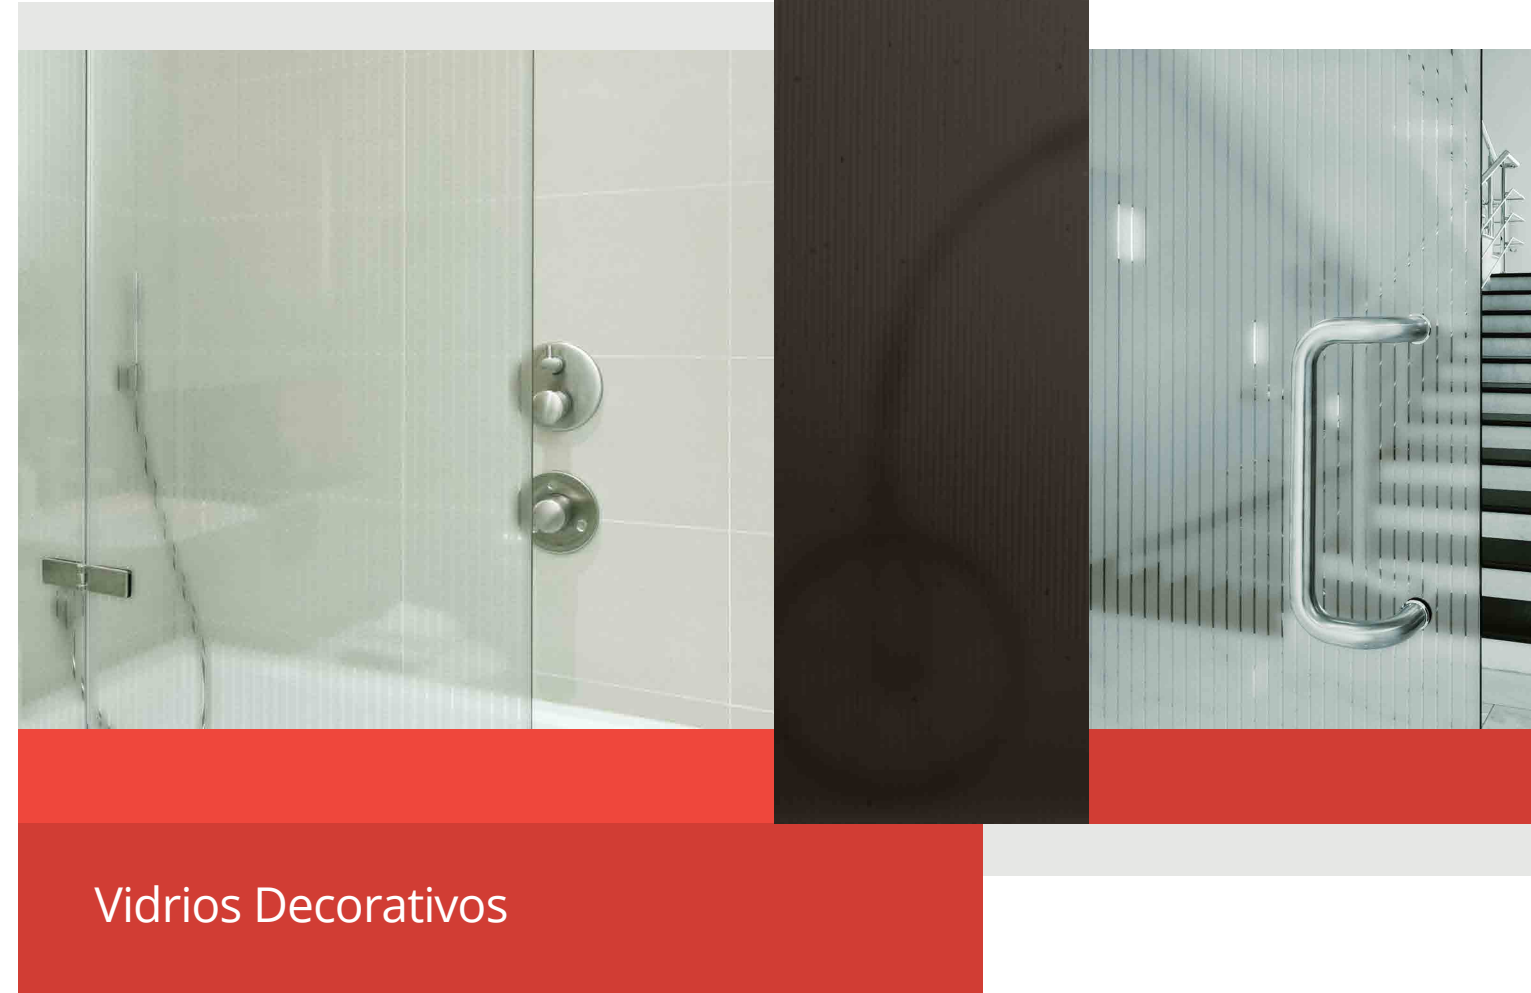

www.vasa.com.ar

Vidrios Decorativos

Graphite

El vidrio impreso **Vasa®** posee en una o ambas caras un dibujo o textura decorativa que impide la visión clara y transmite la luz en forma difusa brindando, según el diseño, diferentes grados de translucidez e intimidad. En arquitectura y decoración de interiores, su amplia gama de diseños ofrece diversas posibilidades de empleo, sólo limitadas por la creatividad personal.

Los vidrios impresos **Vasa®**, tradicionalmente empleados en pequeñas aberturas de locales que requerían intimidad visual, hoy se utilizan con nuevos criterios de diseño en una amplia gama de aplicaciones que, entre otros, incluyen el equipamiento de interiores, la arquitectura comercial y la decoración en general.