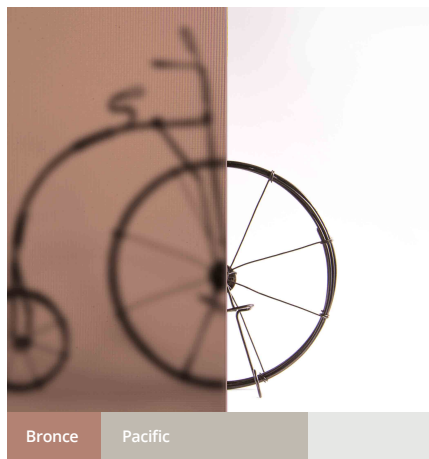

www.vasa.com.ar

Vidrios Decorativos

Graphite

El vidrio impreso **Vasa®** posee en una o ambas caras un dibujo o textura decorativa que impide la visión clara y transmite la luz en forma difusa brindando, según el diseño, diferentes grados de translucidez e intimidad. En arquitectura y decoración de interiores, su amplia gama de diseños ofrece diversas posibilidades de empleo, sólo limitadas por la creatividad personal.

Espesor nominal: 2,1 mm

Tamaño estándar máximo: 1100 x 2200 mm

Peso aproximado promedio: 5,3 Kg/m²

Dreamline

CARTA DE COLORES

APLICACIONES Y DISPONIBILIDAD

- Puertas y ventanas
- Divisores de ambientes
- Mamparas de baño
- Puertas de muebles y guardarropas
- Tapas de mesas y estantes

- Cielorrasos luminosos
- Armado de vitrales
- Paletas para celosías
- Locales comerciales
- Objetos decorativos y luminarias

DIBUJO	ESPESOR (mm)	MEDIDAS DE HOJA (mm)	INCOLORO	BRONCE	AMBAR	AZUL	VERDE	GRIS OSCURO
Armado con Alambre	6	1600 x 2500 / 3000	•					
Austral	4	1600 x 2500	•					
Difuso	2.1	1200 x 1800	•					
Dreamline	4 - 6 - 8 - 10	1600 x 2500	•					
Graphite	4 - 6 - 8 - 10	1600 x 2500						•
Martelé	4	1600 x 2500	•	•	•	•	•	
Pacific	4	1600 x 2500	•	•				
Stipolite	4	1600 x 2500	•					
Sycamore	4	1600 x 2500	•					