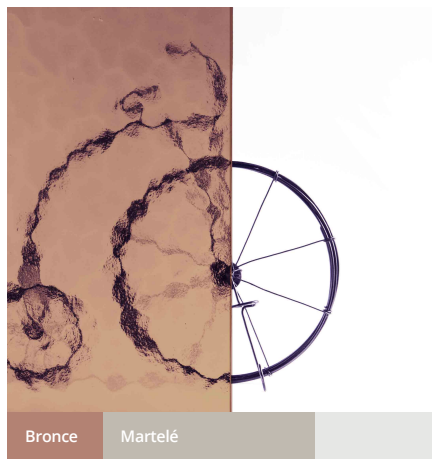

www.vasa.com.ar

Vidrios Decorativos

Graphite

El vidrio impreso **Vasa®** posee en una o ambas caras un dibujo o textura decorativa que impide la visión clara y transmite la luz en forma difusa brindando, según el diseño, diferentes grados de translucidez e intimidad. En arquitectura y decoración de interiores, su amplia gama de diseños ofrece diversas posibilidades de empleo, sólo limitadas por la creatividad personal.

Espesor nominal: 2,1 mm

Tamaño estándar máximo: 1100 x 2200 mm

Peso aproximado promedio: 5,3 Kg/m²

Dreamline

CARTA DE COLORES

APLICACIONES Y DISPONIBILIDAD

- Puertas y ventanas
- Divisores de ambientes
- Mamparas de baño
- Puertas de muebles y guardarropas
- Tapas de mesas y estantes

- Cielorrasos luminosos
- Armado de vitrales
- Paletas para celosías
- Locales comerciales
- Objetos decorativos y luminarias

DIBUJO	ESPESOR (mm)	MEDIDAS DE HOJA (mm)	INCOLORO	BRONCE	AMBAR	AZUL	VERDE	GRIS OSCURO
Armado con Alambre	6	1600 x 2500 / 3000	•					
Austral	4	1600 x 2500	•					
Difuso	2.1	1200 x 1800	•					
Dreamline	4 - 6 - 8 - 10	1600 x 2500	•					
Graphite	4 - 6 - 8 - 10	1600 x 2500						•
Martelé	4	1600 x 2500	•	•	•	•	•	
Pacific	4	1600 x 2500	•	•				
Stipolite	4	1600 x 2500	•					
Sycamore	4	1600 x 2500	•					