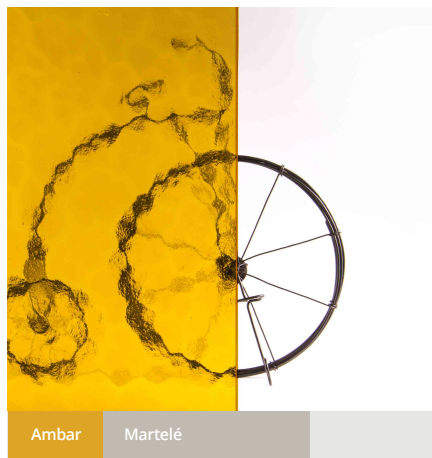

www.vasa.com.ar

Vidrios Decorativos

Graphite

El vidrio impreso **Vasa®** posee en una o ambas caras un dibujo o textura decorativa que impide la visión clara y transmite la luz en forma difusa brindando, según el diseño, diferentes grados de translucidez e intimidad. En arquitectura y decoración de interiores, su amplia gama de diseños ofrece diversas posibilidades de empleo, sólo limitadas por la creatividad personal.

Espesor nominal: 2,1 mm

Tamaño estándar máximo: 1100 x 2200 mm

Peso aproximado promedio: 5,3 Kg/m²

Dreamline

CARTA DE COLORES

APLICACIONES Y DISPONIBILIDAD

- Puertas y ventanas
- Divisores de ambientes
- Mamparas de baño
- Puertas de muebles y guardarropas
- Tapas de mesas y estantes

- Cielorrasos luminosos
- Armado de vitrales
- Paletas para celosías
- Locales comerciales
- Objetos decorativos y luminarias

DIBUJO	ESPESOR (mm)	MEDIDAS DE HOJA (mm)	INCOLORO	BRONCE	AMBAR	AZUL	VERDE	GRIS OSCURO
Armado con Alambre	6	1600 x 2500 / 3000	•					
Austral	4	1600 x 2500	•					
Difuso	2.1	1200 x 1800	•					
Dreamline	4 - 6 - 8 - 10	1600 x 2500	•					
Graphite	4 - 6 - 8 - 10	1600 x 2500						•
Martelé	4	1600 x 2500	•	•	•	•	•	
Pacific	4	1600 x 2500	•	•				
Stipolite	4	1600 x 2500	•					
Sycamore	4	1600 x 2500	•					